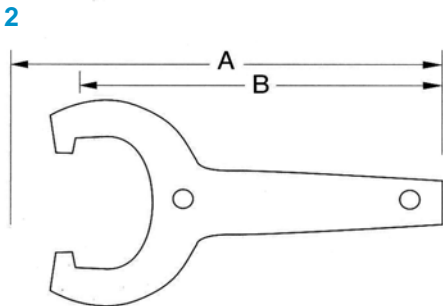

# Aluminum Spanner Wrench Set

Pure Process Latinoamerica

[www.pure-process.com](http://www.pure-process.com)

[atencion.clientes@pure-process.com](mailto:atencion.clientes@pure-process.com)

SIZE	PART#	1		2	
		A	B	A	B
MINI	CL075SW	4.92	2.26	4.92	4.20
MAXI	CL100SW	6.00	3.10	5.05	4.62
1" LADISH OR 1 1/2"	CL150SW	7.26	4.00	6.51	5.34
2"	CL200SW	7.91	4.60	6.29	5.15
2 1/2"	CL250SW	6.34	5.41	7.58	6.32
3"	CL300SW	9.40	6.06	7.81	6.46