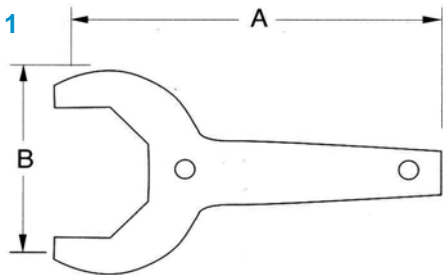

# Aluminum Spanner Wrench Set

Pure Process Latinoamerica

[www.pure-process.com](http://www.pure-process.com)

[atencion.clientes@pure-process.com](mailto:atencion.clientes@pure-process.com)

SIZE	PART#	1		2	
		A	B	A	B
MINI	CL075SW	4.92	2.26	4.92	4.20
MAXI	CL100SW	6.00	3.10	5.05	4.62
1" LADISH OR 1 1/2"	CL150SW	7.26	4.00	6.51	5.34
2"	CL200SW	7.91	4.60	6.29	5.15
2 1/2"	CL250SW	6.34	5.41	7.58	6.32
3"	CL300SW	9.40	6.06	7.81	6.46