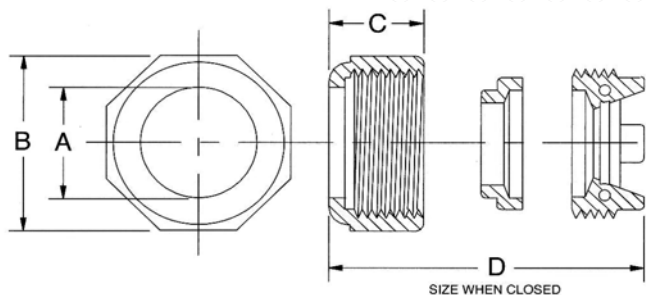

True Union Clamp

Pure Process Latinoamerica

www.pure-process.com

atencion.clientes@pure-process.com

SIZE	PART #	A	B	C	D
MINI	CL075TU	0.980	1.500	0.830	1.100
MAXI	CL100TU	1.520	2.090	1.060	1.320
1 1/2"	CL150TU	2.000	2.800	1.280	1.510
2"	CL200TU	2.510	3.400	1.410	1.610
2 1/2"	CL250TU	3.050	4.370	1.630	1.850
3"	CL300TU	3.570	4.480	1.600	1.850